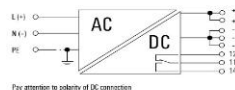

PRO MAX

PRO MAX

Order Number	Name	Input voltage AC	Input voltage DC	Output voltage/current	PRICE
1478100000	PRO MAX 72W 24V 3A	85-277V	80-370V	24V/3A	IRR 18,000,000
1478110000	PRO MAX 120W 24V 5A	85-277V	80-370V	24V/5A	IRR 25,000,000
1478120000	PRO MAX 180W 24V 7,5A	85-277V	80-370V	24V/7.5A	IRR 39,000,000
1478130000	PRO MAX 240W 24V 10A	85-277V	80-370V	24V/10A	IRR 49,000,000
1478140000	PRO MAX 480W 24V 20A	85-277V	80-370V	24V/20A	IRR 88,000,000
1478150000	PRO MAX 960W 24V 40A	85-277V	80-370V	24V/40A	IRR 120,000,000
1478170000	PRO MAX3 120W 24V 5A	3 x 320...3 x 575 V AC / 2 x 360...2 x 575 V AC	450-800V	24V/5A	IRR 36,000,000
1478180000	PRO MAX3 240W 24V 10A	4 x 320...3 x 575 V AC / 2 x 360...2 x 575 V AC	450-800V	24V/10A	IRR 49,000,000
1478190000	PRO MAX3 480W 24V 20A	5 x 320...3 x 575 V AC / 2 x 360...2 x 575 V AC	450-800V	24V/20A	IRR 73,000,000
1478200000	PRO MAX3 960W 24V 40A	6 x 320...3 x 575 V AC / 2 x 360...2 x 575 V AC	450-800V	24V/40A	IRR 120,000,000
1478210000	PRO MAX 70W 5V 14A	85-277V	80-370V	5V/14A	IRR 21,000,000
1478220000	PRO MAX 72W 12V 6A	85-277V	80-370V	12V/6A	IRR 20,000,000
1478230000	PRO MAX 120W 12V 10A	85-277V	80-370V	12V/10A	IRR 25,000,000
1478240000	PRO MAX 240W 48V 5A	85-277V	80-370V	48V/5A	IRR 49,000,000
1478250000	PRO MAX 480W 48V 10A	85-277V	80-370V	48V/10A	IRR 88,000,000
178280000	PRO MAX 96 W 48 V 20 A	85-277V	80-370V	48V/20A	IRR 146,000,000