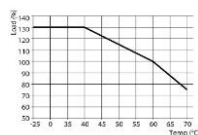

Order Number	Name	Input voltage AC	Input voltage DC	Output voltage/current	PRICE
2568970000	PRO TOP1 72W 24V 3A F	85-277V	80-410V	24V/3A	IRR 33,000,000
2568980000	PRO TOP1 120W 24V 5A F	85-277V	48-410V	24V/5A	IRR 38,000,000
2568990000	PRO TOP1 240W 24V 10A F	85-277V	80-410V	24V/10A	IRR 58,000,000
2569000000	PRO TOP1 120W 12V 10A F	85-277V	80-410V	12V/10A	IRR 42,000,000
2467060000	PRO TOP 3 120W 24V 5A	3 x 520...3 x 575 V AC / 2 x 360...2 x 575 V AC	450-800V	24V/5A	IRR 45,000,000
2466880000	PRO TOP 1 240 W 24V 10A	85-277V	80-410V	24V/10A	IRR 58,000,000
2467100000	PRO TOP 3 480W 24V 20A	3 x 520...3 x 575 V AC / 2 x 360...2 x 575 V AC	450-800V	24V/20A	IRR 92,000,000
2467040000	PRO TOP 1 480W 48V 10A E	85-277V	80-410V	48V/10AE	IRR 112,000,000
2466980000	PRO TOP 1 120W 24V 5A EX	85-277V	48-410V	24V/5A EX	IRR 45,000,000
2467000000	PRO TOP 1 480 W 24V 20 A E	85-277V	80-410V	24V/20AE	IRR 100,000,000
2467170000	PRO TOP 3 96048 V 20A	3 x 520...3 x 575 V AC / 2 x 360...2 x 575 V AC	450-800V	48V/20A	IRR 164,000,000
2467150000	PRO TOP 3 480 W 48V 10 A	3 x 520...3 x 575 V AC / 2 x 360...2 x 575 V AC	450-800V	48V/10A	IRR 96,000,000
2466970000	PRO TOP 1 72 W 24V 3A CO	85-277V	80-410V	24V/3A CO	IRR 39,000,000
2467050000	PRO TOP 1 960W 48 V 20 A C	85-277V	80-410V	48V/20AC	IRR 20,000,000
2466870000	PRO TOP 1 120W 24V 5A	85-277V	48-410V	24V/5A	IRR 38,000,000
2467030000	PRO TOP 1 480W 48 V 10A	85-277V	48-410V	48V/10A	IRR 93,000,000
2466900000	PRO TOP 1 960W 24 V 40 A	85-277V	48-410V	24V/40A	IRR 162,000,000
2467080000	PRO TOP 3 240W 24 V 10 A	3 x 520...3 x 575 V AC / 2 x 360...2 x 575 V AC	450-800V	24V/10A	IRR 36,000,000
2467020000	PRO TOP 1 120 W 12 V AE	85-277V	80-410V	12V/AE	IRR 49,000,000
2467120000	PRO TOP 3 960W 24V 40 A	3 x 520...3 x 575 V AC / 2 x 360...2 x 575 V AC	450-800V	24V/40A	IRR 160,000,000
2466920000	PRO TOP 1 960 W 48V 20 A	85-277V	80-410V	48V/20A	IRR 172,000,000
2466990000	PRO TOP 1 240 W 24 V 10 A E	85-277V	80-410V	24V/10AE	IRR 68,000,000
2466910000	PRO TOP 1 120W 12 V 10 A	85-277V	80-410V	12V/10A	IRR 42,000,000