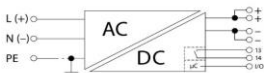

Order Number	Name	Input voltage AC	Input voltage DC	Output voltage/current	PRICE
2568970000	PRO TOP1 72W 24V 3A F	85-277V	80-410V	24V/3A	IRR 33,000,000
2568980000	PRO TOP1 120W 24V 5A F	85-277V	48-410V	24V/5A	IRR 38,000,000
2568990000	PRO TOP1 240W 24V 10A F	85-277V	80-410V	24V/10A	IRR 58,000,000
2569000000	PRO TOP1 120W 12V 10A F	85-277V	80-410V	12V/10A	IRR 42,000,000
2467060000	PRO TOP 3 120W 24V 5A	3 x 520...3 x 575 V AC / 2 x 360...2 x 575 V AC	450-800V	24V/5A	IRR 45,000,000
2466880000	PRO TOP 1 240 W 24V 10A	85-277V	80-410V	24V/10A	IRR 58,000,000
2467100000	PRO TOP 3 480W 24V 20A	3 x 520...3 x 575 V AC / 2 x 360...2 x 575 V AC	450-800V	24V/20A	IRR 92,000,000
2467040000	PRO TOP 1 480W 48V 10A E	85-277V	80-410V	48V/10AE	IRR 112,000,000
2466980000	PRO TOP 1 120W 24V 5A EX	85-277V	48-410V	24V/5A EX	IRR 45,000,000
2467000000	PRO TOP 1 480 W 24V 20 A E	85-277V	80-410V	24V/20AE	IRR 100,000,000
2467170000	PRO TOP 3 96048 V 20A	3 x 520...3 x 575 V AC / 2 x 360...2 x 575 V AC	450-800V	48V/20A	IRR 164,000,000
2467150000	PRO TOP 3 480 W 48V 10 A	3 x 520...3 x 575 V AC / 2 x 360...2 x 575 V AC	450-800V	48V/10A	IRR 96,000,000
2466970000	PRO TOP 1 72 W 24V 3A CO	85-277V	80-410V	24V/3A CO	IRR 39,000,000
2467050000	PRO TOP 1 960W 48 V 20 A C	85-277V	80-410V	48V/20AC	IRR 20,000,000
2466870000	PRO TOP 1 120W 24V 5A	85-277V	48-410V	24V/5A	IRR 38,000,000
2467030000	PRO TOP 1 480W 48 V 10A	85-277V	48-410V	48V/10A	IRR 93,000,000
2466900000	PRO TOP 1 960W 24 V 40 A	85-277V	48-410V	24V/40A	IRR 162,000,000
2467080000	PRO TOP 3 240W 24 V 10 A	3 x 520...3 x 575 V AC / 2 x 360...2 x 575 V AC	450-800V	24V/10A	IRR 36,000,000
2467020000	PRO TOP 1 120 W 12 V AE	85-277V	80-410V	12V/AE	IRR 49,000,000
2467120000	PRO TOP 3 960W 24V 40 A	3 x 520...3 x 575 V AC / 2 x 360...2 x 575 V AC	450-800V	24V/40A	IRR 160,000,000
2466920000	PRO TOP 1 960 W 48V 20 A	85-277V	80-410V	48V/20A	IRR 172,000,000
2466990000	PRO TOP 1 240 W 24 V 10 A E	85-277V	80-410V	24V/10AE	IRR 68,000,000
2466910000	PRO TOP 1 120W 12 V 10 A	85-277V	80-410V	12V/10A	IRR 42,000,000