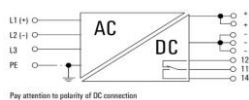

PRO MAX

PRO MAX

Order Number	Name	Input voltage AC	Input voltage DC	Output voltage/current	PRICE
1478100000	PRO MAX 72W 24V 3A	85-277V	80-370V	24V/3A	IRR 18,000,000
1478110000	PRO MAX 120W 24V 5A	85-277V	80-370V	24V/5A	IRR 25,000,000
1478120000	PRO MAX 180W 24V 7,5A	85-277V	80-370V	24V/7.5A	IRR 39,000,000
1478130000	PRO MAX 240W 24V 10A	85-277V	80-370V	24V/10A	IRR 49,000,000
1478140000	PRO MAX 480W 24V 20A	85-277V	80-370V	24V/20A	IRR 88,000,000
1478150000	PRO MAX 960W 24V 40A	85-277V	80-370V	24V/40A	IRR 120,000,000
1478170000	PRO MAX3 120W 24V 5A	3 x 320...3 x 575 V AC / 2 x 360...2 x 575 V AC	450-800V	24V/5A	IRR 36,000,000
1478180000	PRO MAX3 240W 24V 10A	4 x 320...3 x 575 V AC / 2 x 360...2 x 575 V AC	450-800V	24V/10A	IRR 49,000,000
1478190000	PRO MAX3 480W 24V 20A	5 x 320...3 x 575 V AC / 2 x 360...2 x 575 V AC	450-800V	24V/20A	IRR 73,000,000
1478200000	PRO MAX3 960W 24V 40A	6 x 320...3 x 575 V AC / 2 x 360...2 x 575 V AC	450-800V	24V/40A	IRR 120,000,000
1478210000	PRO MAX 70W 5V 14A	85-277V	80-370V	5V/14A	IRR 21,000,000
1478220000	PRO MAX 72W 12V 6A	85-277V	80-370V	12V/6A	IRR 20,000,000
1478230000	PRO MAX 120W 12V 10A	85-277V	80-370V	12V/10A	IRR 25,000,000
1478240000	PRO MAX 240W 48V 5A	85-277V	80-370V	48V/5A	IRR 49,000,000
1478250000	PRO MAX 480W 48V 10A	85-277V	80-370V	48V/10A	IRR 88,000,000
178280000	PRO MAX 96 W 48 V 20 A	85-277V	80-370V	48V/20A	IRR 146,000,000